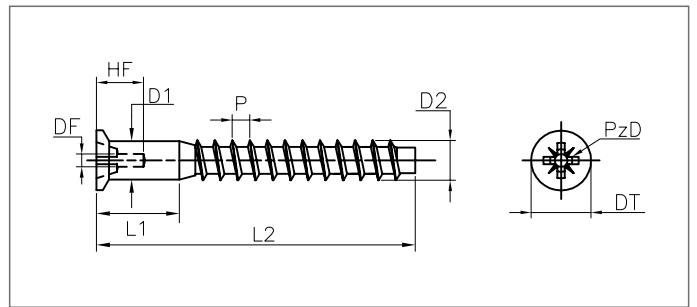

■ Vite Accoppia Testa Svasata Taglio Pozidrive Con Foro • Filetto Legno

■ Accoppia Screw Countersunk Head Cross Slot With Hole • Wood Thread

Art. 1100

Cod. Art.	Dati tecnici • Specifications									Materiale Materials
	DT	PzD	D1	D2	L1	L2	DF	HF	P	
1100-21050	7,5	N.2	5	5	8,5	50	2,9	5,5	2,2	4.8
1100-23040	10	N.3	6,9	7	9	40	2,9	9	2,7	4.8
1100-23050	10	N.3	6,9	7	9	50	2,9	9	2,7	4.8