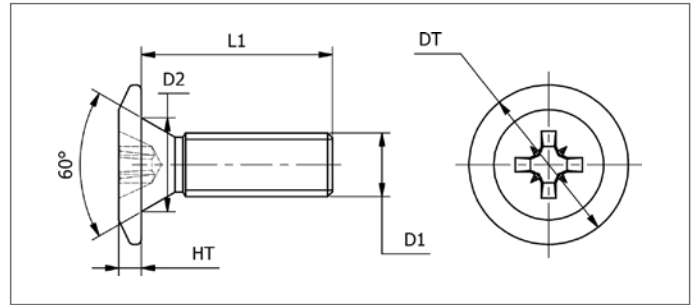

- Vite Testa Piana PzD • Filetto Metrico
- Flat Head Screw with PzD • Metric Thread

Art. 2400

Cod. Art.	D1	DT	HT	PzD	L1	D2	Materiale
2400	M4	10	1,2	Nr.2	12->50	5,4	4.8