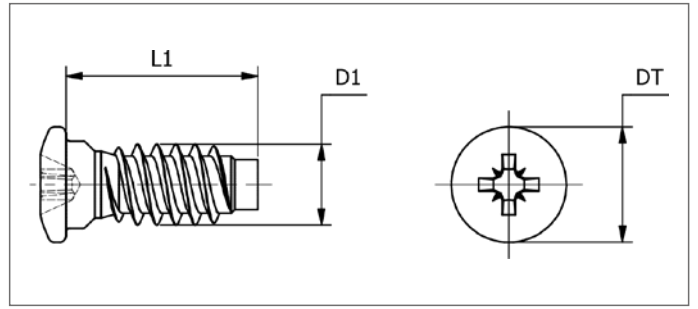

■ Eurovite Testa Cilindrica Bombata • Doppio Filetto

■ Euroscrew Pan Head • Double Thread

Art. 2600-26

Cod. Art.	Dati tecnici • Specifications				Materiale Materials
	DT	PzD	D1	L1	
2600-260LL	9	Nr.2	6,3	10->30	4.8

Filetto doppio principio