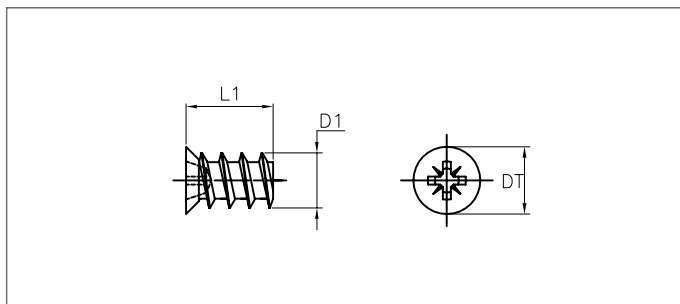

■ Eurovite Testa Svasata

■ Euroscrew Countersunk Head

Art. 2770-22 / 2777-22

Cod. Art.	Dati tecnici • Specifications				Materiale Materials
	DT	PzD	D1	L1	
2770-220LL	7,0	Nr.2	6,3	8->30	4.8
2777-220LL	7,7	Nr.2	6,3	10->30	4.8