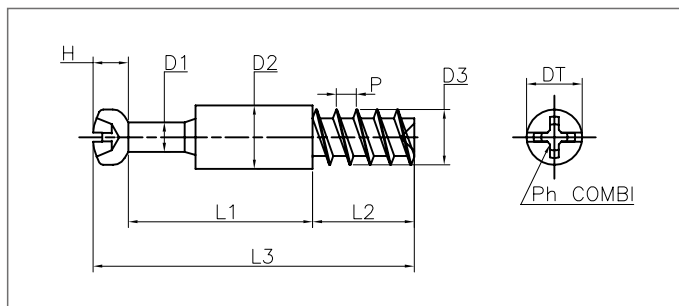

- Perno Fisso TQ • Filetto Legno
- Cold Pressed TQ • Wood Thread

Art. 3122BR

| Cod. Art.      | Dati tecnici • Specifications |     |     |     |     |    |    |    |      |     |    |      | Materiale<br>Materials |
|----------------|-------------------------------|-----|-----|-----|-----|----|----|----|------|-----|----|------|------------------------|
|                | DT                            | H   | Ph  | D1  | D2  | D3 | L1 | L2 | L3   | P   | SP | Foro |                        |
| 31BR-22020-4.8 | 6                             | 3,8 | N.2 | 3,3 | 6,8 | L6 | 20 | 11 | 34,8 | 2,2 | 24 | 3    | 4.8                    |
| 31BR-22024-4.8 | 6                             | 3,8 | N.2 | 3,3 | 6,8 | L6 | 24 | 11 | 38,8 | 2,2 | 28 | 3    | 4.8                    |
| 31BR-22030-4.8 | 6                             | 3,8 | N.2 | 3,3 | 6,8 | L6 | 30 | 11 | 44,8 | 2,2 | 34 | 3    | 4.8                    |