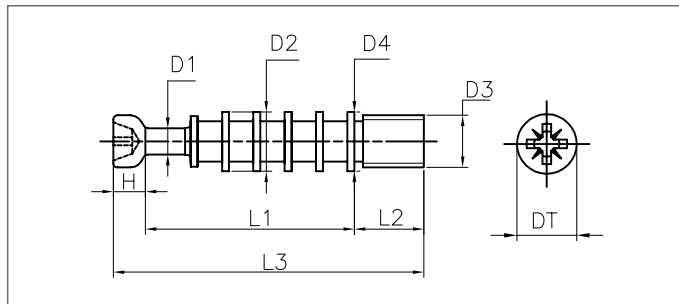

■ Perno Fisso • Filetto Metrico

■ Cold Pressed Bolt • Metric Thread

3206

| Cod. Art. | Dati tecnici • Specifications | | | | | | | | | | | Materiale Materials |
|----------------|-------------------------------|-----|-------|-----|-----|----|----|----|----|------|----|------------------------|
| | DT | H | PzD | D1 | D2 | D3 | D4 | L1 | L2 | L3 | SP | |
| 3200-06020-4.8 | 6 | 3,7 | Nr. 2 | 3,1 | 6,8 | M6 | 7 | 20 | 8 | 31,7 | 24 | 4.8 |
| 3200-06024-4.8 | 6 | 3,7 | Nr. 2 | 3,1 | 6,8 | M6 | 7 | 24 | 8 | 35,7 | 28 | 4.8 |
| 3200-06030-4.8 | 6 | 3,7 | Nr. 2 | 3,1 | 6,8 | M6 | 7 | 30 | 8 | 41,7 | 34 | 4.8 |