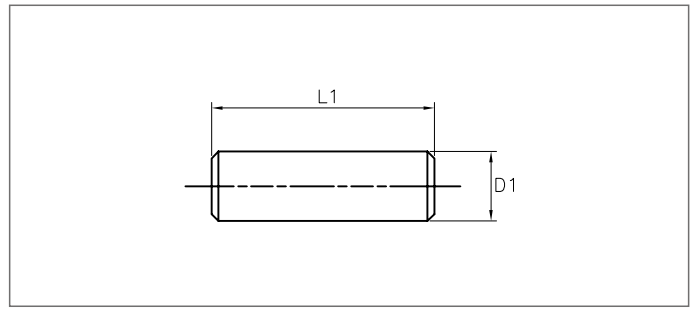

- Reggipiano
- Shelf Support

Art. 5000

Cod. Art.	Dati tecnici • Specifications		Materiale Materials
	D1	L1	
5000-05016-4.8	5	16	4.8
5000-05024-4.8	5	24	4.8