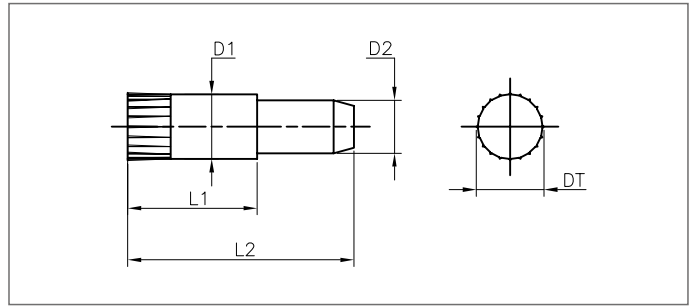

- Perno Godronato
- Knurled Pin

Art. 500G

Cod. Art.	Dati tecnici • Specifications					Materiale Materials
	DT	D1	D2	L1	L2	
500G-05022-4.8	6,3	5,9	4,9	12,5	22	4.8