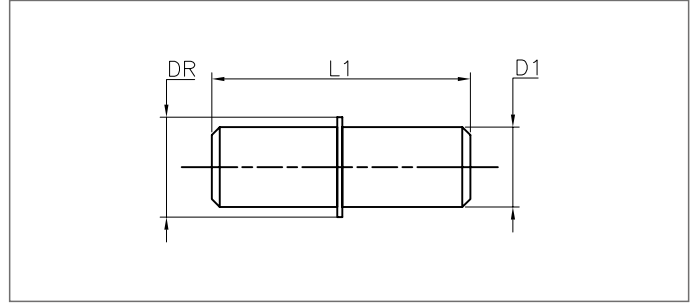

- Reggipiano Con Rondella
- Duplo Shelf Support

Art. 5100

Cod. Art.	Dati tecnici • Specifications			Materiale Materials
	D1	DR	L1	
5100-03016-4.8	3	4,7	16	4.8
5100-05016-4.8	5	7	16	4.8