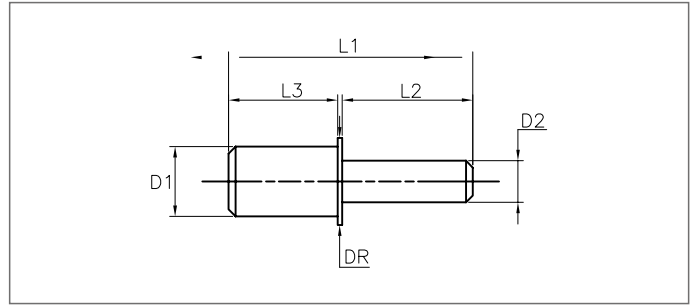

- Reggipiano Due Diametri Con Rondella
- Duplo Shelf Support With Two Diameters

Art. 5110

Cod. Art.	Dati tecnici • Specifications						Materiale Materials
	D1	D2	DR	L1	L2	L3	
5110-35016-4.8	5	3	7	16,1	7,5	8	4.8