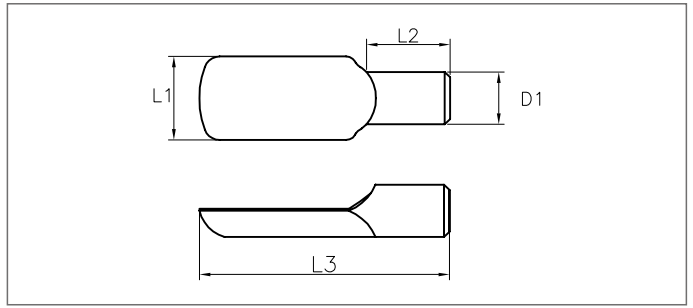

■ Reggipiano Schiacciato

■ Spoon Shelf Support

Art. 5200

Cod. Art.	Dati tecnici • Specifications				Materiale Materials
	D1	L1	L2	L3	
5200-0502001-4.8	5	8	8	20	4.8