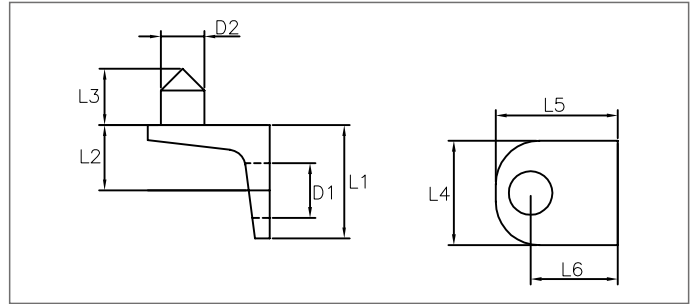

- Reggipiano In Zama • Con Foro
- Zamac Shelf Support • With Hole

Art. 5202

Cod. Art.	Dati tecnici • Specifications								Materiale Materials
	D1	D2	L1	L2	L3	L4	L5	L6	
5202-05000-4.8	6,3	5	13	7,5	6,5	11,5	12,5	8	zama