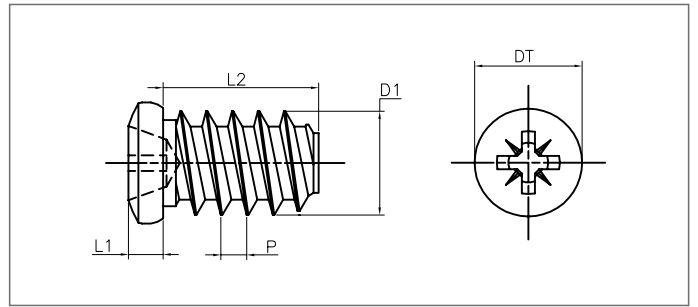

- Eurovite Testa Cilindrica Croce PzD
- Euroscrew Cylinder Head Cross PzD

Art. 5250

Cod. Art.	Dati tecnici • Specifications					Materiale Materials
	DT	L1	L2	D1	P	
5250-06008-4.8	7	2,5	8	6	1,5	4.8
5250-06011-4.8	7	2,5	11	6	1,5	4.8
5250-06013-4.8	7	2,5	13	6	1,5	4.8