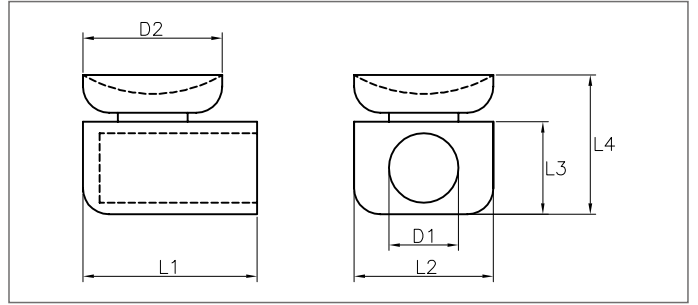

- Supporto Con Ventosa
- Plastic Support For Glass Shelf

Art. 5340

Cod. Art.	Dati tecnici - Specifications						Materiale Materials
	D1	D2	L1	L2	L3	L4	
5340-00000-NY	6	13	15	12	8	12	Nylon