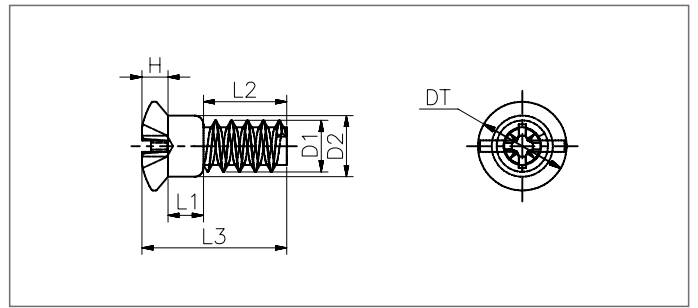

■ PzD Combi Screw Without Point For Shelf Support Interparete

Art. 5451-06

Cod. Art.	Dati tecnici • Specifications							Materiale Materials
	DT	H	D1	L1	L2	L3	D2	
5451-06007-4.8	10	3	5,8	4	7	14,3	7	4.8
5451-06009-4.8	10	3	5,8	4	9	16,3	7	4.8
5451-06012-4.8	10	3	5,8	4	12	19,3	7	4.8